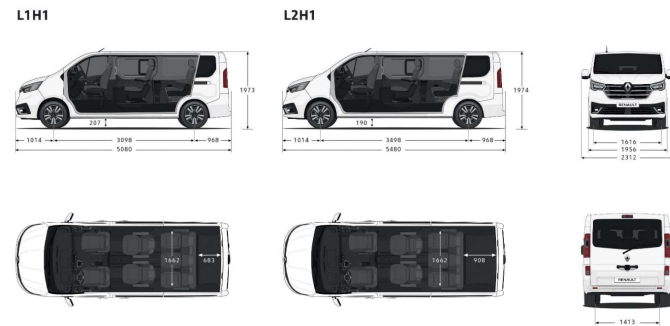

Размери

Life/Zen

Spaceclass

Дата на последна актуализация: 22.02.2023 г.

Снимките са илюстративни.

Рено Нисан България ЕАД си запазва правото на промени в техническите характеристики, стандартното и допълнителното оборудване, цените и останалата информация в настоящата ценова листа.