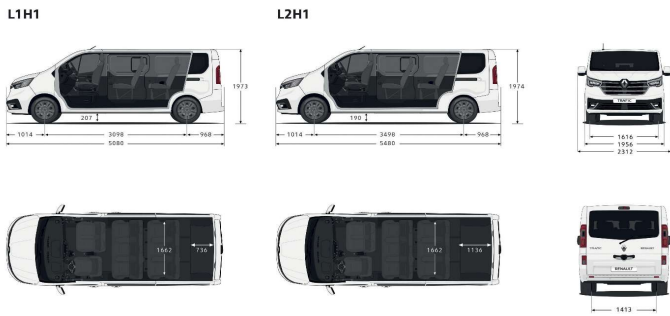

Размери

Life/Zen

Spaceclass

Дата на последна актуализация: 22.02.2023 г.

Снимките са илюстративни.

Рено Нисан България ЕАД си запазва правото на промени в техническите характеристики, стандартното и допълнителното оборудване, цените и останалата информация в настоящата ценова листа.